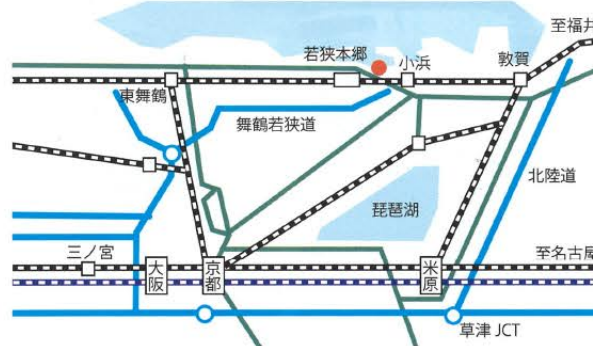

おおいの湯

若狭の海と緑に囲まれた癒しの温浴

http://www.hotel-uminpia.com/spa/

シーサイドスパ

おおいの湯

〒919-2107 福井県大飯郡おおい町成海1-8
HP <http://www.hotel-uminpia.com/spa/>

☎0770-77-2320 ◆定休日/毎週月曜日
(祝日の場合は営業いたします)

◆営業時間◆ 火・木・日 11:00～19:30(最終受付19:00)
水・金・土 11:00～21:00(最終受付20:30)

※夏季特別営業時は定休日なし、月～日11:00～21:00の営業となります。

◆交通アクセス

お車でお越しの方 【大阪から】吹田 IC(中国・舞鶴若狭道)→大飯高浜 IC→R27(小浜方面)
【京都から】掛 IC(京都縦貫道)綾部 IC(舞鶴若狭道)→大飯高浜 IC→R27

電車でお越しの方 【大阪から】大阪(東海道線・湖西線)→敦賀(小浜線)→若狭本郷
【京都から】京都(山陰線・舞鶴線)→東舞鶴(小浜線)→若狭本郷