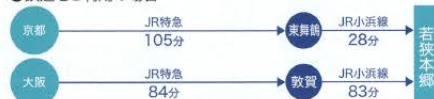

名前の由来

ELGAIAとは、EL=電気(Electricity)とGAIA=ギリシャ神話の大地の女神・地球という意味の造語。
エネルギーと地球の未来を考える、という意味を込めています。

交通アクセス

●お車をご利用の場合

●鉄道をご利用の場合

※時間はいずれも目安です。季節・時間帯、その他交通事情により変わりますので、ご了承ください。
※詳しいアクセスはHPまで
<http://www.kepco.co.jp/corporate/profile/community/pr/elgaia/>

エルガイアおい

入館無料 ●開館時間：9：00～17：00 ●休館日：毎週月曜日
(月曜日が祝日の場合は翌平日)、年末年始(12/29～1/3)
●所在地：〒919-2107 福井県大飯郡おい町成海字1号2番
(うみんぴあ大飯内) ●TEL：0770-77-2144

記念スタンプ

携帯サイトURLをごちから読取できます。

力をあわせて環境をつくり、守っている。
私たち人類が地球を構成する生命体の一員として、
未来のためにできることを考える場所として
「エルガイアおい」は生まれました。
エネルギーの未来について。
地球の未来について。
さまざまなアトラクションを通じて、
楽しみながら学び、考え、発見できるミュージアムです。

遊び、学び、発見！ エネルギーの未来と地球の未来。

THEATER GAIA シアター ガイア

新感覚の映像体験を可能にした
世界最大級のバーチャルシアター。

幅22メートル、高さ6メートル、視野角120度のカーブスクリーンと、バーチャルリアリティ映像システムを採用した超大型映像シアターです。まるでその空間の中にいるかのような体感を可能にしました。

A バーチャルミュージアム いのちのほし 「生命の惑星の物語」