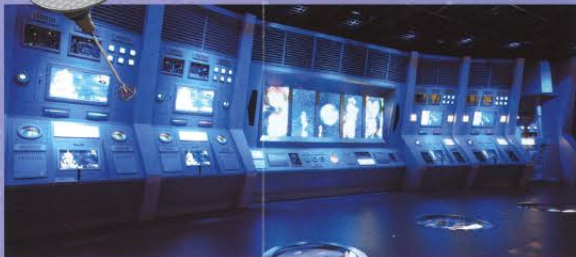

「21世紀後半、宇宙空間に設置された発電所」をコンセプトに、エネルギーや宇宙について楽しく学習できるアトラクションをご用意。漫画家松本零士先生プロデュースのキャラクターとともに、発電所のビジターセンター内でオペレーション作業を体験できます。

★コスモスフィア

半球状のディスプレイで周辺の宇宙発電ユニットの様子などをモニタリング。また、発電所内の検索や宇宙艇の操縦シミュレーションも体験できます。

★太陽光発電ユニット補修シミュレーション

作業ロボット・ハートジュラを操縦して、発電ユニットの補修作業を体験できます。太陽風の接近に注意しながらハートジュラをコントロールして高得点を狙おう。

★宇宙発電所モニタリングディスプレイ

宇宙発電所・エネルギーガイアの活動をモニタリングしている映像装置。キャラクターたちが登場し活躍するエピソードが展開します。

★月面調査リモートコントロール

月の裏側での調査ユニットの組み立てに挑戦できます。コントローラーを駆使してエネルギーの未来のための調査を成功させよう。

【その他の展示】 ★宇宙発電所スコープ ★スペースウインドウ ★宇宙発電ラボ ★宇宙関連展示 ★ロボットアーム ★電子図鑑ギャラリー

地球から来られたみなさまを
私たちがお迎えします。

■シアターガイア 上映スケジュール

AM		PM	
9:30~	C	13:15~13:35	A
10:15~10:35	A	14:00~14:27	B
11:00~11:27	B	14:45~	C
11:45~	C	15:30~15:50	A
		16:15~16:42	B